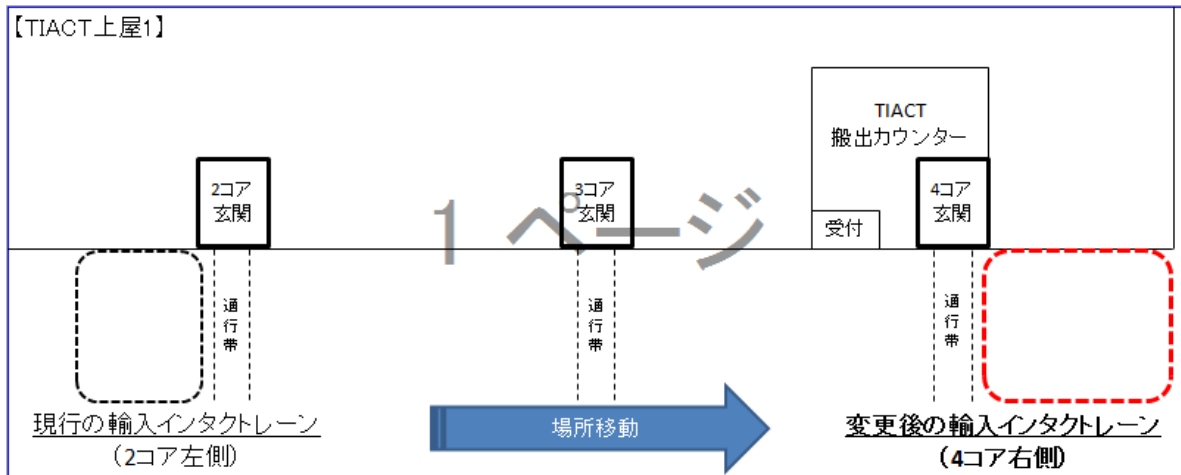

2017年3月吉日

関係者各位

東京国際エアカーゴターミナル株式会社
事業部 貨物事業課

羽田空港における輸入インタクト貨物搬出用レーンの場所移動に関するご案内

貴社益々ご隆盛のこととお慶び申し上げます。平素は弊社業務に格段のお引き立てをいただき、厚く御礼申し上げます。

さて、昨今の物量増を受けて、輸入搬出エリアの混雑緩和ならびに輸入貨物取扱業務の更なる品質向上を目的に、輸入インタクト貨物搬出用レーンの積込み場所を下記の通り変更させていただきますので、本状にてご案内申し上げます。

関係各社様におかれましては、ご理解とご協力を賜りますようお願い申し上げます。

記

1. 変更日時
2017年4月1日（土）AM0:00より
2. 変更内容
輸入インタクト貨物搬出用レーン（パレットローダー）を2コアから4コアに移動いたします。
※搬出カウンターについては変更ございません。

3. 見取り図

4. トラック待機場所
ご利用可能なトラック待機場所につきましては、添付をご参照ください。
※搬出カウンターにて台帳へ記入後、トラック待機場所へご移動ください。