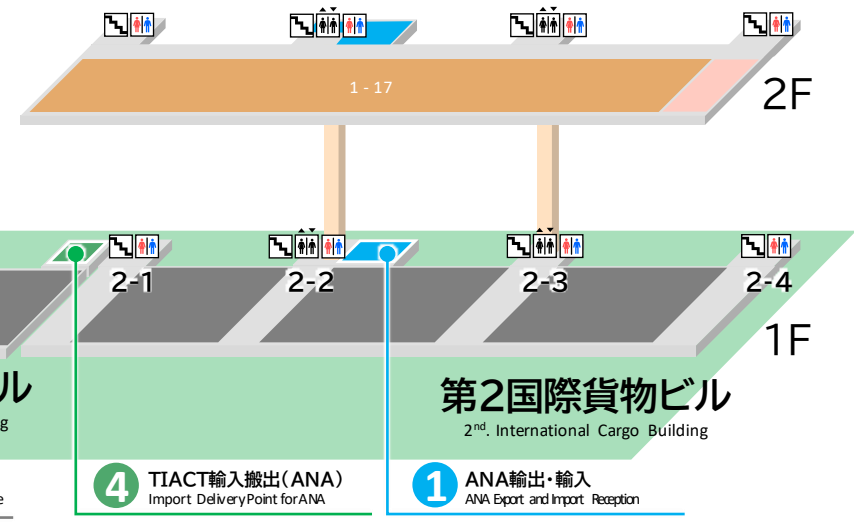

- 構内制限速度は20km/hです。また、Uターンは禁止です。
- アイドリングストップにご協力ください
- トラックドックへの駐車は上屋管理者の指示に従ってください
- 乗用車はビジター駐車場へ駐車してください
- 上屋は保税蔵置場です。無断で立ち入らないでください
- 構内は指定の場所でのみ喫煙可能です

ビジター用駐車マスについて

①~③:ビジター長時間予約
④~⑩:ビジター当日受付
※①⑥はご利用停止中

東京国際空港 国際線地区貨物ターミナル
構内案内図 Tokyo International Airport
International Cargo Terminal

輸入貨物お引き取りのお客様へ For Consignee

輸入貨物をお引き取りになる場合の一般的な手続きの順序と場所をご案内いたします
Basic Import Procedures

- ✓ 混載貨物については混載業者様にお尋ねください
- ✓ 貨物の保管施設により、お引渡し場所が本ご案内と異なる場合があります
- ✓ 輸入される貨物により、輸入申告前に税関その他官庁において各種手続きが必要な場合があります

凡例 Legend

- TIACT貨物事務室 (TIACT Cargo Office)
- TIACT事務室 (TIACT Office)
- ANA貨物事務室 (ANA Cargo Office)
- 中央監視室 (Security Office)
- テナント事務所 (Office)
- 貸会議室 (Conference Rooms)
- リフレッシュコーナー (Rest Area)
- ブレイクルーム (Break Room)
- トラックドック (Truck Yard)

- テナント様事務所は省略しています。エレベーターホールにある案内図をご覧ください
- トラックドック前は歩行禁止です。
- トラックドックではヘルメットを着用してください
- 貨物ビル内は禁煙です

東京国際空港 国際線地区 貨物ターミナル 貨物ビルフロアマップ

Tokyo International Airport International Cargo Building Floor Map