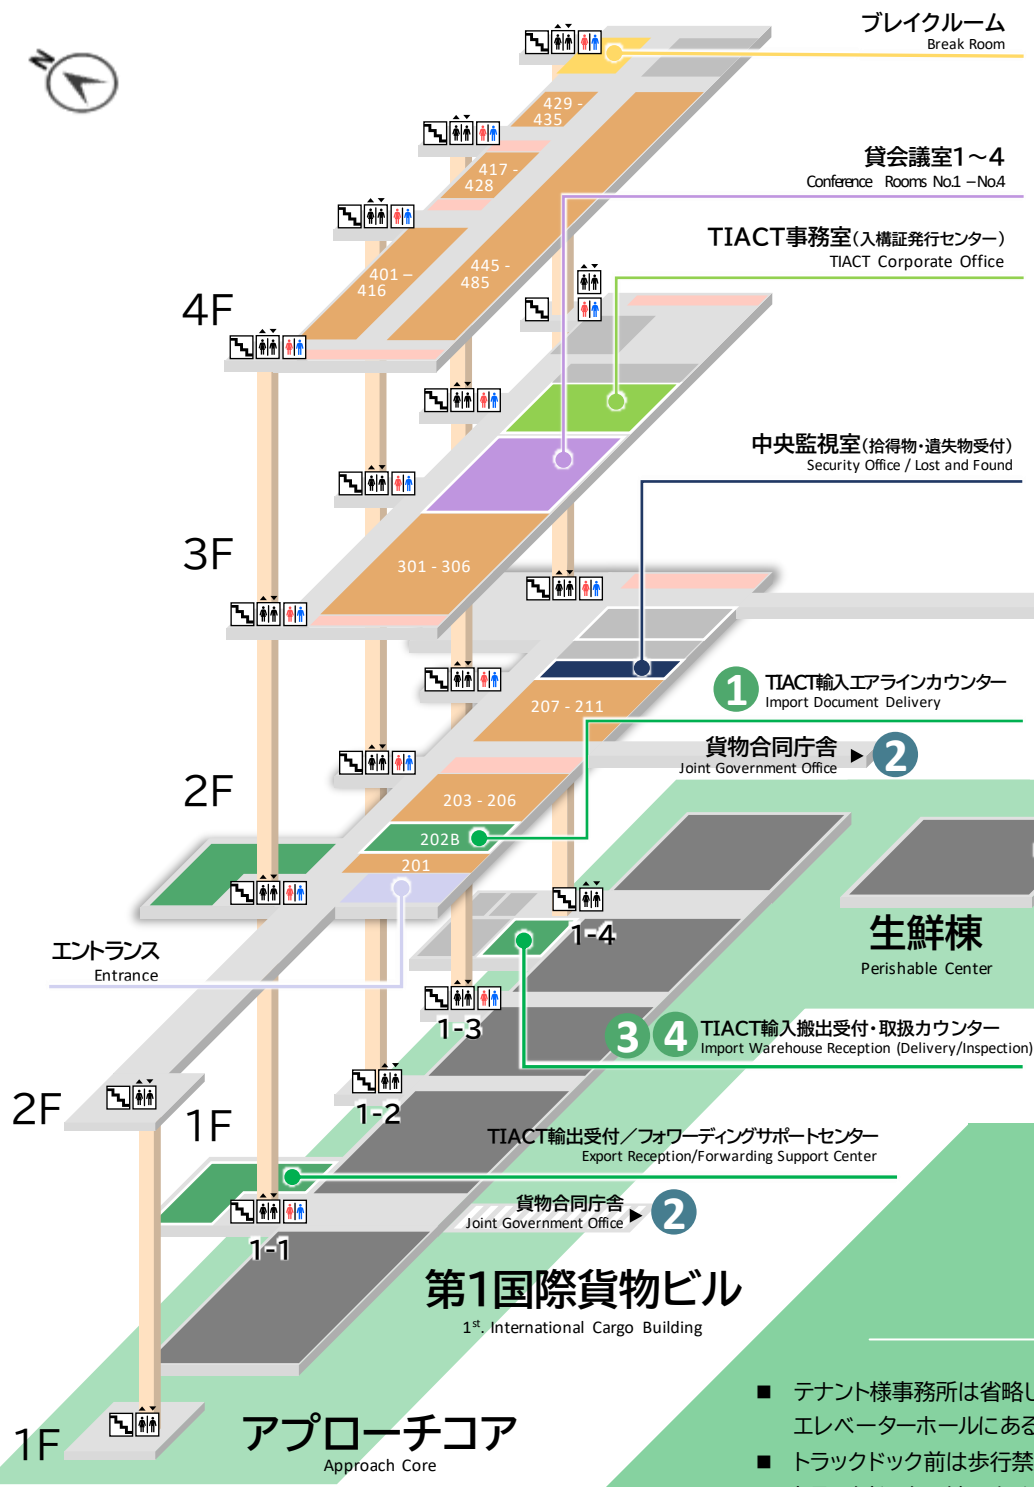

輸入貨物お引き取りのお客様へ For Consignee

輸入貨物をお引き取りになる場合の一般的な手続きの順序と場所をご案内いたします
Basic Import Procedures

- ✓ 混載貨物については混載業者様にお尋ねください
- ✓ 貨物の保管施設により、お引渡し場所が本ご案内と異なる場合があります
- ✓ 輸入される貨物により、輸入申告前に税関その他官庁において各種手続きが必要な場合があります

凡例 Legend

- TIACT貨物事務室 (TIACT Cargo Office)
- TIACT事務室 (TIACT Office)
- ANA貨物事務室 (ANA Cargo Office)
- 中央監視室 (Security Office)
- テナント事務所 (Office)
- 貸会議室 (Conference Rooms)
- リフレッシュコーナー (Rest Area)
- ブレイクルーム (Break Room)
- トラックドック (Truck Yard)

- テナント様事務所は省略しています。エレベーターホールにある案内図をご覧ください
- トラックドック前は歩行禁止です。
- トラックドックではヘルメットを着用してください
- 貨物ビル内は禁煙です

東京国際空港 国際線地区 貨物ターミナル 貨物ビルフロアマップ

Tokyo International Airport International Cargo Building Floor Map