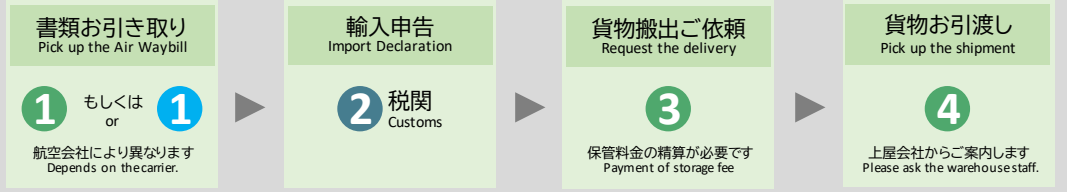

輸入貨物お引き取りのお客様へ For Consignee

輸入貨物をお引き取りになる場合の一般的な手続きの順序と場所をご案内いたします
Basic Import Procedures

- ✓ 混載貨物については混載業者様にお尋ねください
- ✓ 貨物の保管施設により、お引渡し場所が本ご案内と異なる場合があります
- ✓ 輸入される貨物により、輸入申告前に税関その他官庁において各種手続きが必要な場合があります